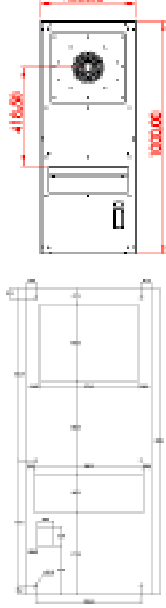

#### Teknik Bilgiler

Kasa Seçeneği	Galvanniz - Inox
Soğutma Kapasitesi	450 W
Çalışma Voltajı/Frekans	220-230V/50-60Hz
Kalkış akımı	4,2 A
Çalışma Akımı	2,2 A
Sigorta	6A
Maximum Basınç	26 bar
Ebatlar: Yük/En/Derinlik	550x300x215 mm
Paketli Ebat: Yük/En/Derinlik	600x350x265 mm
Net Ağırlık	23 Kg
Brüt Ağırlık	25 Kg
Evaporatör Fan Hava Debisi	325m <sup>3</sup> /h
Kondanser Fan Hava Debisi	465m <sup>3</sup> /h
Güç Tüketimi	260 W
Soğutucu Gaz	R134a
Çalışma Aralığı	(+20 °C / +55 °C)
Koruma Sınıfı	IP 54
Montaj Şekli	Dik Duvar
Termostat Fabrika Ayarı	30 °C
Cop(Isıtma Etkinlik Katsayısı)	1,73

### ARM 1000P

#### Teknik Bilgiler

Kasa Seçeneği	Galvanniz - Inox
Soğutma Kapasitesi	1080 W
Çalışma Voltajı/Frekans	198-252V/50-60Hz
Kalkış akımı	12,2 A
Çalışma Akımı	4,1 A
Sigorta	16A
Maximum Basınç	26 bar
Ebatlar: Yük/En/Derinlik	895x405x215 mm
Paketli Ebat: Yük/En/Derinlik	945x455x265 mm
Net Ağırlık	35,4 Kg
Brüt Ağırlık	37 Kg
Evaporatör Fan Hava Debisi	540m <sup>3</sup> /h
Kondanser Fan Hava Debisi	945m <sup>3</sup> /h
Güç Tüketimi	690 W
Soğutucu Gaz	R134a
Çalışma Aralığı	(+20 °C / +55 °C)
Koruma Sınıfı	IP 54
Montaj Şekli	Dik Duvar
Termostat Fabrika Ayarı	30 °C
Cop(Isıtma Etkinlik Katsayısı)	1,73