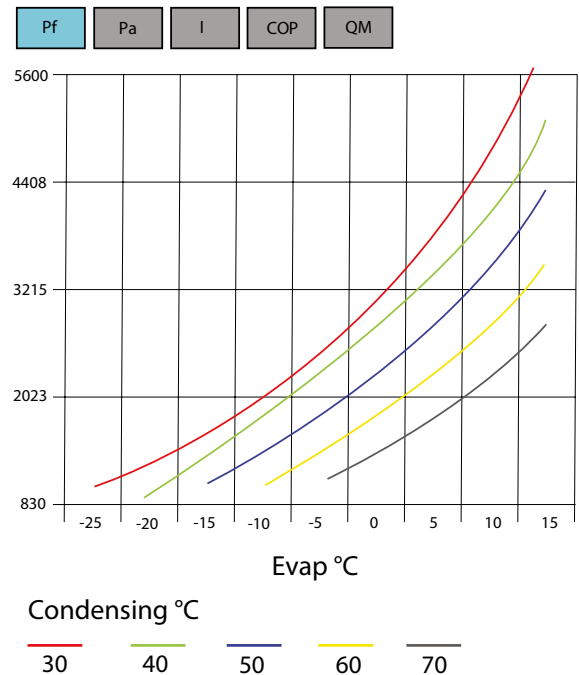

ARM-3000

Çalışma koşulları: CECOMAF - Güç Girişi (Watt)

		Condensing °C					
Evap °C	30	40	45	50	55	60	70
-25	838						
-20	1141	947					
-15	1507	1276	1159	1043			
-10	1945	1667	1525	1384	1244	1107	
-5	2465	2129	1958	1785	1614	1445	1122
0	3078	2673	2466	2258	2049	1843	1442
5	3793	3309	3061	2811	2561	2312	1823
10	4620	4047	3753	3457	3159	2862	2274
15	5571	4897	4552	4204	3854	3504	2808