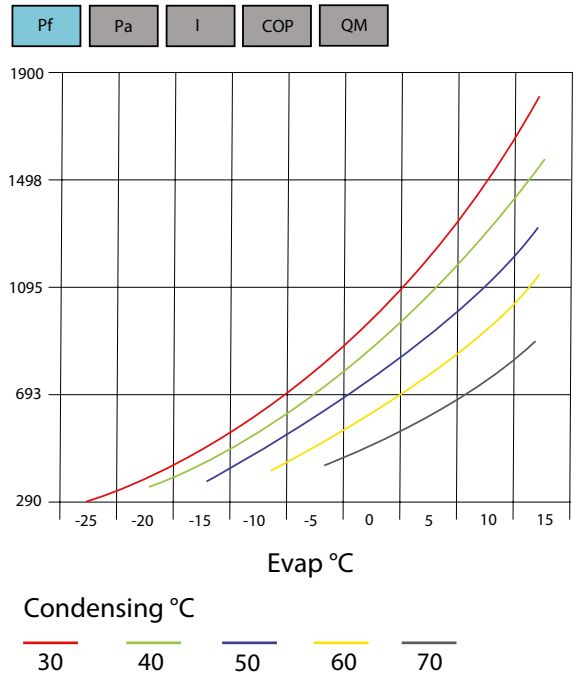

ARM-1000

Çalışma koşulları: CECOMAF - Güç Girişi (Watt)

		Condensing °C					
Evap °C	30	40	45	50	55	60	70
-25	291						
-20	386	346					
-15	502	452	424	395			
-10	641	578	542	505	467	429	
-5	807	726	681	634	585	535	437
0	1003	902	845	786	724	661	534
5	1232	1107	1037	964	888	810	650
10	1498	1345	1261	1172	1080	985	789
15	1804	1620	1520	1414	1304	1190	955