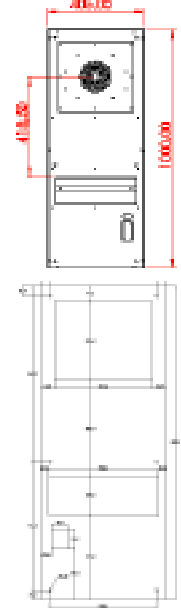

DİKİLİ TİP YAN KAPAK MONTAJ DİJİTAL TER-
MOSTAD KONTRÖLÜ
PASLANMAZ ÇELİK
KOLAY BAKIM
AÇILABİLİR KAPAKLI A SINIFI EKİPMAN

ARM 2000P Teknik Bilgiler

Kasa Seçeneği	Galvanniz - Inox
Soğutma Kapasitesi	1930 W
Çalışma Voltajı/Frekans	187-254V/50-60Hz
Kalkış akımı	12,8 A
Çalışma Akımı	4,6 A
Sigorta	16A
Maximum Basınç	26 bar
Ebatlar: Yük/En/Derinlik	1000x405x230 mm
Paketli Ebat: Yük/En/Derinlik	1050x455x280 mm
Net Ağırlık	46 Kg
Brüt Ağırlık	48 Kg
Evaporatör Fan Hava Debisi	945m³ /h
Kondanser Fan Hava Debisi	945m³ /h
Güç Tüketimi	980 W
Soğutucu Gaz	R134a
Çalışma Aralığı	(+20 °C / +55 °C)
Koruma Sınıfı	IP 54
Montaj Şekli	Dik Duvar
Termostat Fabrika Ayarı	30 °C
Cop(Isıtma Etkinlik Katsayısı)	1,97

ARM 3000P Teknik Bilgiler

Kasa Seçeneği	Galvanniz - Inox
Soğutma Kapasitesi	2960 W
Çalışma Voltajı/Frekans	187-254V/50-60Hz
Kalkış akımı	19,8 A
Çalışma Akımı	7,2 A
Sigorta	25A
Maximum Basınç	26 bar
Ebatlar: Yük/En/Derinlik	1000x405x230 mm
Paketli Ebat: Yük/En/Derinlik	1050x455x280 mm
Net Ağırlık	52 Kg
Brüt Ağırlık	54,5 Kg
Evaporatör Fan Hava Debisi	945m³ /h
Kondanser Fan Hava Debisi	1220m³ /h
Güç Tüketimi	690 W
Soğutucu Gaz	R134a
Çalışma Aralığı	(+20 °C / +55 °C)
Koruma Sınıfı	IP 54
Montaj Şekli	Dik Duvar
Termostat Fabrika Ayarı	30 °C
Cop(Isıtma Etkinlik Katsayısı)	2,24