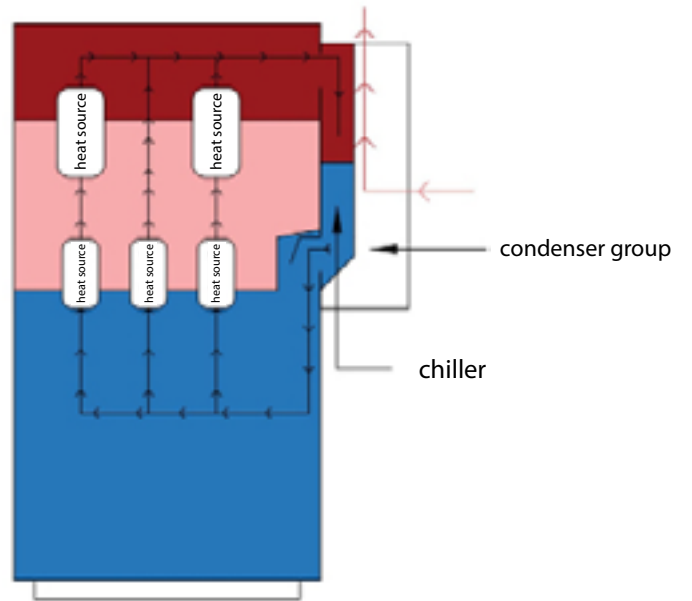

ARM-4000

Çalışma koşulları: CECOMAF - Güç Girişi (Watt)

Condensing °C							
Evap °C	30	40	45	50	55	60	70
-25	334						
-20	390	396					
-15	439	463	468	467			
-10	481	523	537	548	552	552	
-5	519	576	600	620	636	647	651
0	553	624	656	686	712	734	764
5	585	668	708	746	782	814	868
10	614	709	756	802	847	889	964
15	643	748	801	855	907	959	1055

Doğru Montaj

Yanlış Montaj