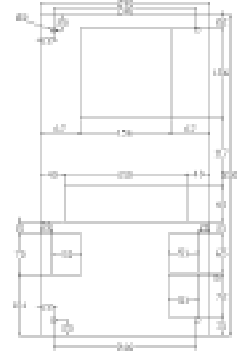

DİKİLİ TİP YAN KAPAK MONTAJ DIŞ ORTAM
KLİMASI
BOYALI KASA
A SINIFI EKİPMAN

ARM 4000P

Teknik Bilgiler

Kasa Seçeneği	Galvanniz - Inox
Soğutma Kapasitesi	3340 W
Çalışma Voltajı/Frekans	220-230V/50-60Hz
Kalkış akımı	22 A
Çalışma Akımı	8,6 A
Sigorta	25A
Maximum Basınç	29 bar
Ebatlar: Yük/En/Derinlik	1050x485x255 mm
Paketli Ebat: Yük/En/Derinlik	1100x510x305 mm
Net Ağırlık	62 Kg
Brüt Ağırlık	65 Kg
Evaporatör Fan Hava Debisi	1175m³ /h
Kondanser Fan Hava Debisi	1470m³ /h
Güç Tüketimi	1530 W
Soğutucu Gaz	R134a
Çalışma Aralığı	(+20 °C / +55 °C)
Koruma Sınıfı	IP 54
Montaj Şekli	Dik Duvar
Termostat Fabrika Ayarı	30 °C
Cop(Isıtma Etkinlik Katsayısı)	2,25

ARM 500

Teknik Bilgiler

Kasa Seçeneği	Outdoor (Dışortam)
Soğutma Kapasitesi	450 W
Çalışma Voltajı/Frekans	220-230V/50-60Hz
Kalkış akımı	4,2 A
Çalışma Akımı	2,2 A
Sigorta	6A
Maximum Basınç	26 bar
Ebatlar: Yük/En/Derinlik	550x300x230 mm
Paketli Ebat: Yük/En/Derinlik	600x350x280 mm
Net Ağırlık	23 Kg
Brüt Ağırlık	25 Kg
Evaporatör Fan Hava Debisi	325m³ /h
Kondanser Fan Hava Debisi	465m³ /h
Güç Tüketimi	260 W
Soğutucu Gaz	R134a
Çalışma Aralığı	(+20 °C / +55 °C)
Koruma Sınıfı	IP 65
Montaj Şekli	Dik Duvar
Termostat Fabrika Ayarı	30 °C
Cop(Isıtma Etkinlik Katsayısı)	1,73