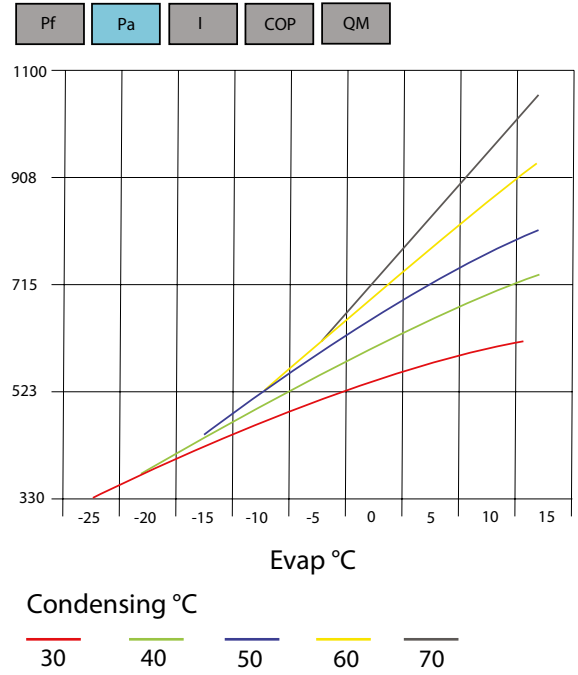

ARM-4000

Çalışma koşulları: CECOMAF - Güç Girişi (Watt)

Condensing °C							
Evap °C	30	40	45	50	55	60	70
-25	334						
-20	390	396					
-15	439	463	468	467			
-10	481	523	537	548	552	552	
-5	519	576	600	620	636	647	651
0	553	624	656	686	712	734	764
5	585	668	708	746	782	814	868
10	614	709	756	802	847	889	964
15	643	748	801	855	907	959	1055