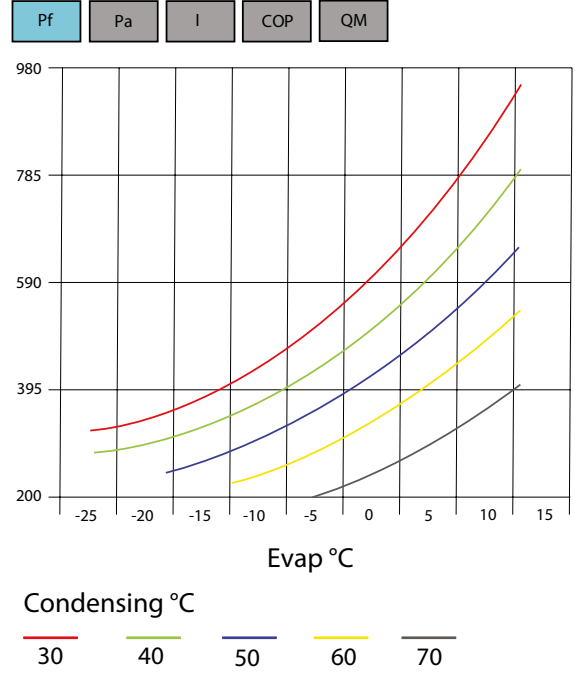

# ARM-500

Çalışma koşulları: CECOMAF - Güç Girişi (Watt)

		Condensing °C					
Evap °C	30	40	45	50	55	60	70
-25	263						
-20	297	245					
-15	349	291	262	232			
-10	416	351	319	286	253	220	
-5	499	426	389	352	315	278	203
0	597	514	472	430	388	346	262
5	709	614	567	519	472	424	328
10	835	727	673	619	564	510	401
15	974	851	789	727	666	604	481