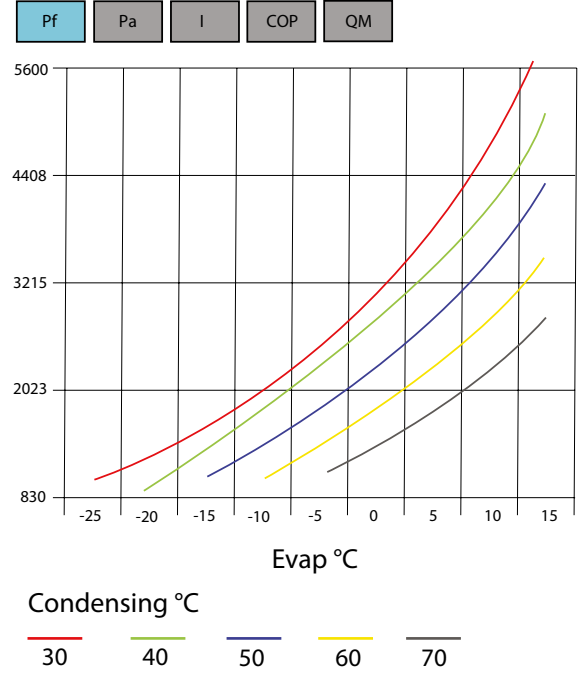

ARM-2000

Çalışma koşulları: CECOMAF - Güç Girişi (Watt)

		Condensing °C					
Evap °C	30	40	45	50	55	60	70
-25	615						
-20	853	668					
-15	1139	928	821	713			
-10	1480	1236	1112	987	863	740	
-5	1884	1599	1455	1310	1165	1021	741
0	2359	2027	1858	1689	1519	1351	1021
5	2912	2526	2329	2132	1935	1739	1353
10	3552	3104	2877	2649	2420	2193	1743
15	4286	3770	3508	3246	2983	2721	2201