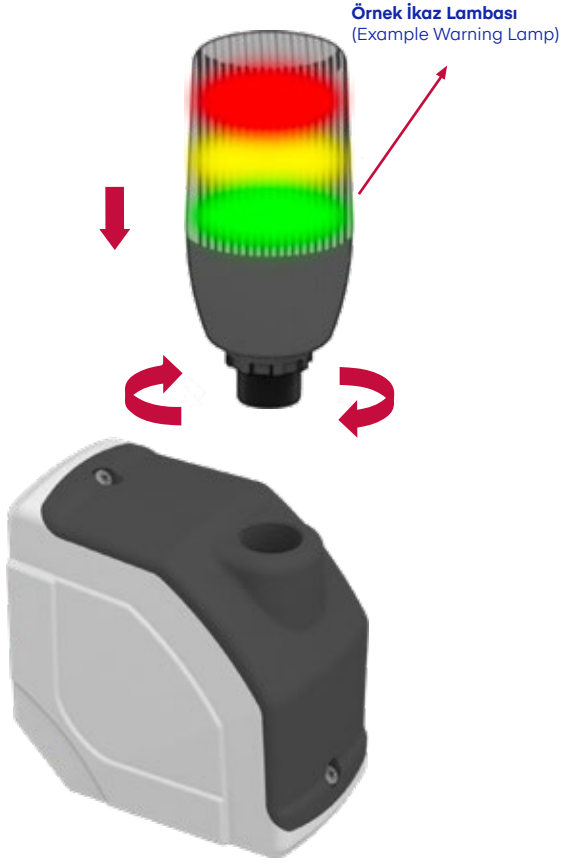

TS EN 50085-1
TS EN IEC 61439-1

5
YEARS
WARRANTY

ARM080.811

2x  **M4 x 8**

1x

1

Sarı renkli bantı çıkarınız. Yapışkan yüzeyi içeri gelecek şekilde çantayı yerleştiriniz.

(Remove the yellow tape. Place the gasket with adhesive surface inside.)

M18x1.5

(1.5 Diş standart - Opsiyonel ölçü üretilebilir.)
(Standard 1.5 Thread - Can be produced optional.)

2

Kapakları ve civataları görselde ki gibi konumlandırıp montajı yapınız.

(Position and assemble the covers and bolts as shown in picture)

M4 x 8 (x2)

3

İkaz lambasını aşağıya doğru saat yönünde döndürerek takınız.

(Install the warning lamp by turning it clockwise downwards)

4

Montajın görseldeki gibi talimatlara uygun olarak yapıldığından emin olunuz.