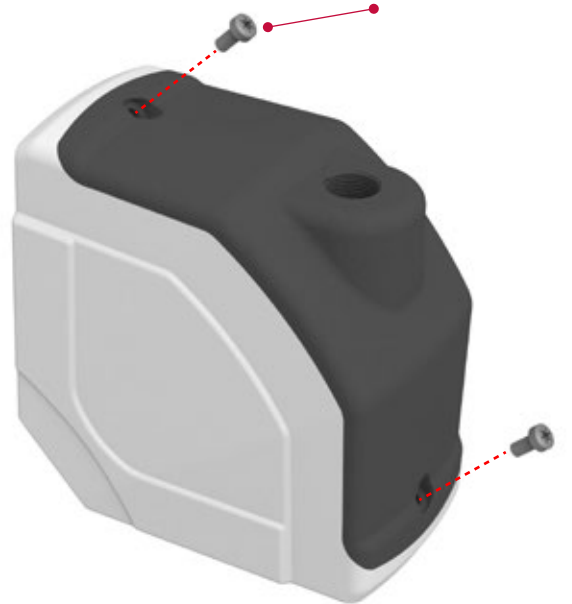

M18x1.5

(1.5 Diş standart - Opsiyonel ölçü üretilebilir.)
(Standard 1.5 Thread - Can be produced optional.)

2

Kapakları ve civataları görselde ki gibi konumlandırıp montajı yapınız.

(Position and assemble the covers and bolts as shown in picture)

M4 x 8 (x2)

3

İkaz lambasını aşağıya doğru saat yönünde döndürerek takınız.

(Install the warning lamp by turning it clockwise downwards)

4

Montajın görseldeki gibi talimatlara uygun olarak yapıldığından emin olunuz.